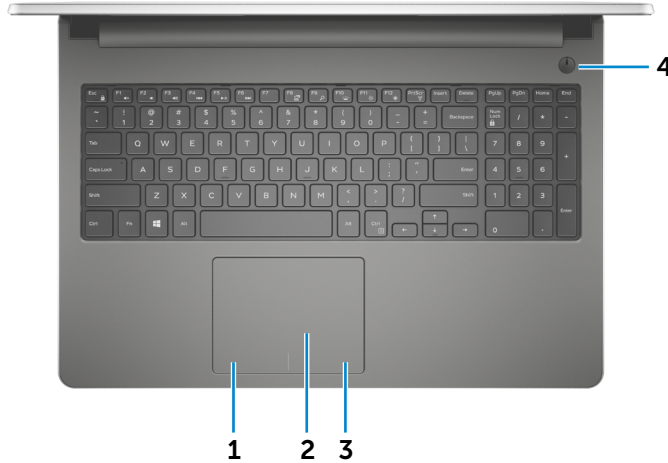

لوحة المفاتيح

شاشة العرض

قارئ بطاقات الوسائط

شاشة العرض

المقدمة

من اليسار

من اليمين

القاعدة

شاشة العرض

1 الميكروفون الأيسر (Inspiron 15-5558 فقط)

يوفر دخلاً لصوت رقمي عالي الجودة للتسجيل الصوتي، والمكالمات الصوتية، وهكذا.

2 الكاميرا

يسمح لك بعمل الدردشة بالفيديو، والتقاط الصور، وتسجيل الفيديو.

3 مصباح حالة الكاميرا

يضيء أثناء استخدام الكاميرا.

4 الميكروفون الأيمن

يوفر دخلاً لصوت رقمي عالي الجودة للتسجيل الصوتي، والمكالمات الصوتية، وهكذا.

القاعدة

المقدمة

من اليسار

من اليمين

القاعدة

شاشة العرض

زر التيار 4

اضغط عليه لتشغيل الكمبيوتر إذا لم يكن قيد التشغيل، أو إذا كان في حالة السكون أو إذا كان في حالة الإسبات.

اضغط لوضع الكمبيوتر في حالة السكون إذا كان قيد التشغيل.

اضغط مطولاً لمدة 4 ثوان لدفع الكمبيوتر لكي يتوقف عن التشغيل.